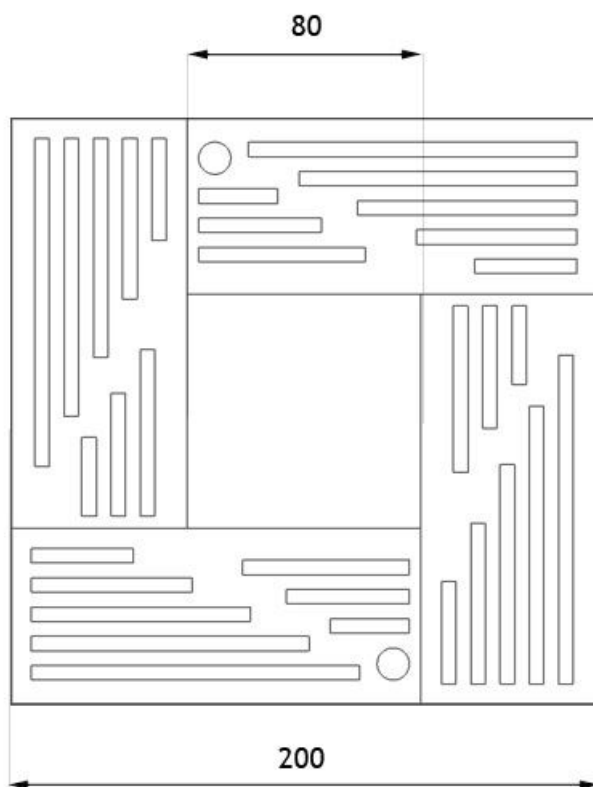

OPCIONES

Tamaño de la reja

- Ø120
- Ø150
- Ø180
- Ø200

DESCRIPCIÓN

Reja protectora para raíces de árboles Rustica de la serie retro, adecuado para arquitectura urbana histórica y parques. La rejilla está fabricada en acero al carbono pintado en cualquier color de la paleta RAL o acero al carbono cincado. Las dimensiones de la rejilla son 200 cm x 200 cm y 80 cm. Llama la atención su diseño sencillo y no intrusivo.

wymiary podane w [cm]

DATOS TÉCNICOS GENERALES

Materiales

- espesor del acero al carbono: 10 mm

Dimensiones

- espesor de la rejilla: 10 mm
 - espesor total incluyendo el marco: 60 mm
 - anchura 120-200cm
 - longitud 120-200cm
 - diámetro del hueco del árbol 50-80cm