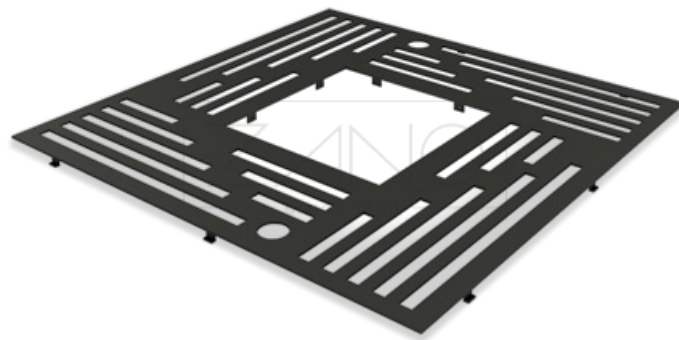

OPCIONES

Tamaño de la reja

- Ø120
- Ø150
- Ø180
- Ø200

DESCRIPCIÓN

Reja protectora para raíces de árboles Rustica de la serie retro, adecuado para arquitectura urbana histórica y parques. La rejilla está fabricada en acero al carbono pintado en cualquier color de la paleta RAL o acero al carbono cincado. Las dimensiones de la rejilla son 200 cm x 200 cm y 80 cm. Llama la atención su diseño sencillo y no intrusivo.

wymiary podane w [cm]

DATOS TÉCNICOS GENERALES

Materiales

- espesor del acero al carbono: 10 mm

Dimensiones

- espesor de la rejilla: 10 mm
 - espesor total incluyendo el marco: 60 mm
 - anchura 120-200cm
 - longitud 120-200cm
 - diámetro del hueco del árbol 50-80cm