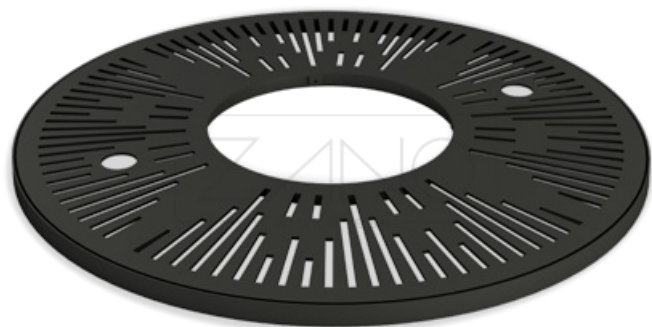

OPCIONES

Tamaño de la reja

- Ø120
- Ø150
- Ø180
- Ø200

DESCRIPCIÓN

Reja para árboles Music redonda de la serie retro clásica. Sus pequeñas pero interesantes decoraciones dan al conjunto un toque ligeramente moderno, manteniendo su estilo histórico. Las dimensiones estándar de las rejillas y fabricadas en acero al carbono o acero al carbono cincado son sus principales características.

wymiary podane w [cm]

DATOS TÉCNICOS GENERALES

Materiales

- espesor del acero al carbono: 10 mm

Dimensiones

- espesor de la rejilla: 10 mm
 - espesor total incluyendo el marco: 60 mm
 - diámetro Ø 120-200cm
 - diámetro del alcorque Ø 50-80cm