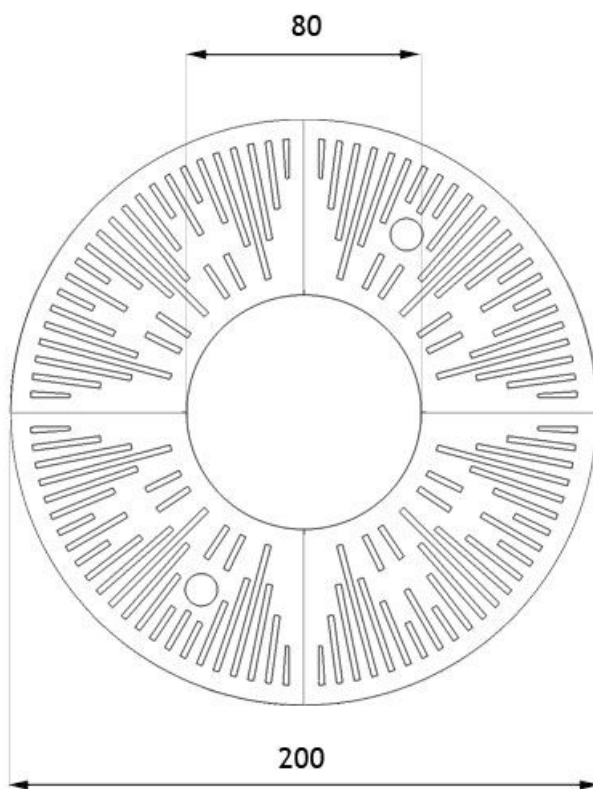

OPCIONES

Tamaño de la reja

- Ø120
- Ø150
- Ø180
- Ø200

DESCRIPCIÓN

Reja para árboles Music redonda de la serie retro clásica. Sus pequeñas pero interesantes decoraciones dan al conjunto un toque ligeramente moderno, manteniendo su estilo histórico. Las dimensiones estándar de las rejillas y fabricadas en acero al carbono o acero al carbono cincado son sus principales características.

wymiary podane w [cm]

DATOS TÉCNICOS GENERALES

Materiales

- espesor del acero al carbono: 10 mm

Dimensiones

- espesor de la rejilla: 10 mm
 - espesor total incluyendo el marco: 60 mm
 - diámetro Ø 120-200cm
 - diámetro del alcorque Ø 50-80cm