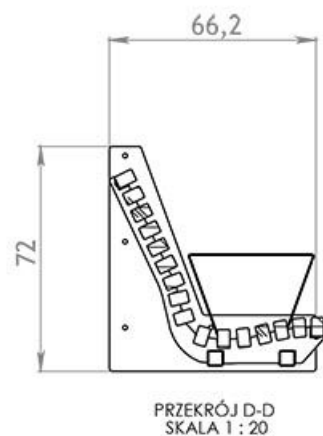

## DATOS TÉCNICOS GENERALES

**Materiales**

- madera exótica
- Acero inoxidable
- Perfiles de acero

**Dimensiones**

- anchura: 337,5 cm
- profundidad: 69 cm

ZANO

wymiary podano w [cm]

wymiary podano w [cm]