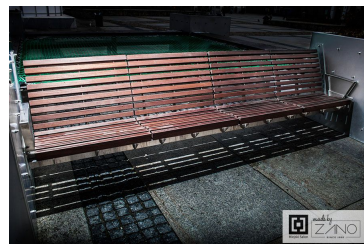

## DESCRIPCIÓN

---

Esta banca cuenta con un respaldo y forma ergonómica para garantizar la mayor comodidad de sus usuarios. Su estructura se compone de una base de acero y el asiento de madera, a elegir por el cliente pudiendo elegir entre madera de pino, pinácea o madera exótica. Gracias al barniz que añadimos garantizamos su buen estar y su aspecto intacto por un año.

## DATOS TÉCNICOS GENERALES

**Materiales**

- madera exótica
- Acero inoxidable
- Perfiles de acero

**Dimensiones**

- anchura: 337,5 cm
- profundidad: 69 cm

ZANO

wymiary podano w [cm]

wymiary podano w [cm]