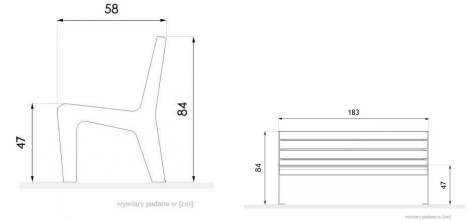

Banco Soft 02.012

VISUALIZACION

DIMENSIONES

DATOS TECNICOS

DIMENSIONES

- longitud 183cm
- altura 84cm
- ancho 58cm

PESO

- 53kg