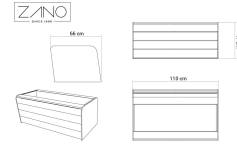

Macetero Soft 06.012.1.M

VISUALIZACION

DIMENSIONES

DATOS TECNICOS

DIMENSIONES

- altura: 47 cm
- ancho: 66 cm
- largo: 110 cm

MATERIALES

- acero inoxidable o acero al carbono
- madera de abeto o exótica