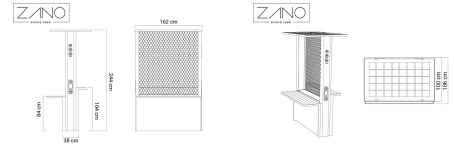

## DIMENSIONES

## DATOS TECNICOS

MEDIDAS

PESO

- 354 kg

MATERIALES

COLORES

INFORMACIÓN TÉCNICA

EQUIPAMIENTO