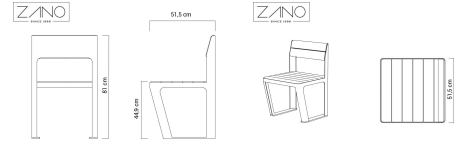

## DIMENSIONES

### DIMENSIONES

- ancho: 51,5 cm
- fondo: 51,5 cm
- altura: 81 cm
- altura del asiento: 45 cm