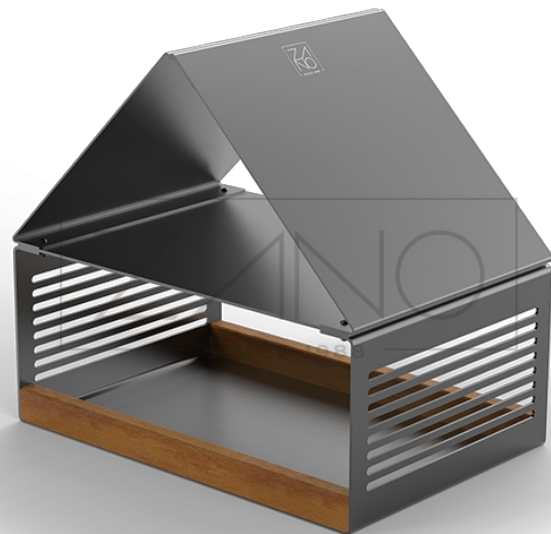

OPCIONES

Elementos decorativos

- madera dura de origen europeo
- madera dura (acabado al aceite)
- madera exótica de primera calidad

DESCRIPCIÓN

Estructura de acero con elementos de madera. Elección de madera de conífera europea o exótica. Acero inoxidable o acero al carbono pintado en cualquier color de la paleta RAL. El comedero tiene dos variantes: en un poste y para colgar en un árbol.

DATOS TÉCNICOS GENERALES

Materiales

- acero inoxidable o acero al carbono
- madera exótica

Dimensiones

- anchura: 44 cm
- profundidad: 30 cm
- altura del alimentador: 41 cm

ZANO

Iwona Żaczek

Producto:
Comedero para pájaros Avis
Número de catálogo:
14.049.1
Diseñador: Iwona Żaczek