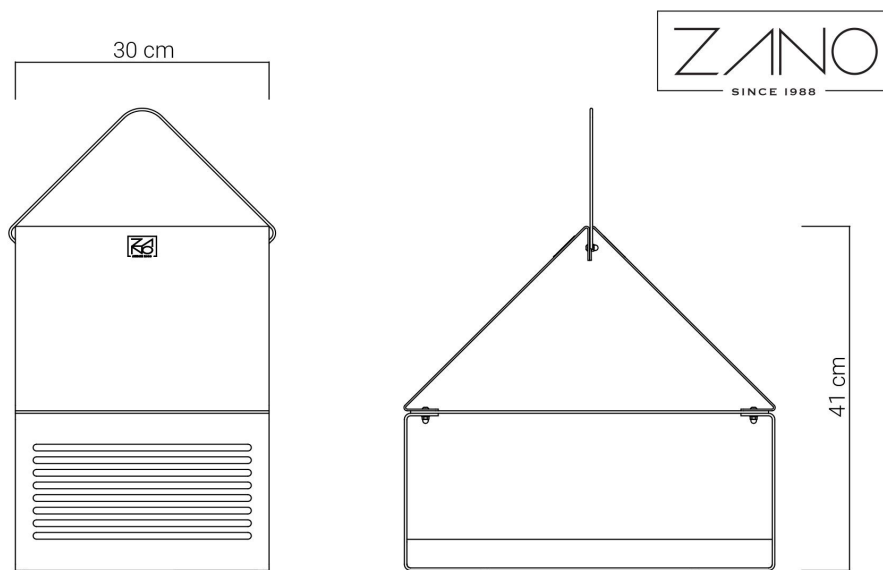

OPCIONES

Elementos decorativos

- madera dura de origen europeo
- madera dura (acabado al aceite)
- madera exótica de primera calidad

DESCRIPCIÓN

Estructura de acero con elementos de madera. Elección de madera de conífera europea o exótica. Acero inoxidable o acero al carbono pintado en cualquier color de la paleta RAL. El comedero tiene dos variantes: en un poste y para colgar en un árbol.

DATOS TÉCNICOS GENERALES

Materiales

- acero inoxidable o acero al carbono
- madera exótica

Dimensiones

- anchura: 44 cm
- profundidad: 30 cm
- altura del alimentador: 41 cm

ZANO

Iwona Żaczek

Producto:
Comedero para pájaros Avis
Número de catálogo:
14.049.1
Diseñador: Iwona Żaczek