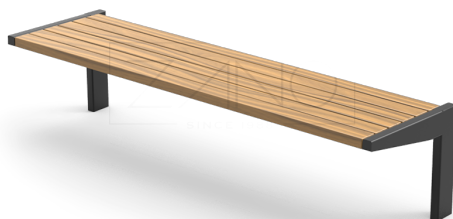

Banco Amicus 02.433

VISUALIZACION

DIMENSIONES

DATOS TECNICOS

DIMENSIONES

- longitud 188,5cm
- altura 47cm
- ancho 55cm

PESO

- 26kg

MATERIALES

- perfiles de acero
- madera

VARIANTES

- acero al carbono: [colores RAL](#)
- madera de picea: [colores de barniz](#)
- madera exótica: [colores naturales \(barniz incolor\)](#)
- acero inoxidable: color natural