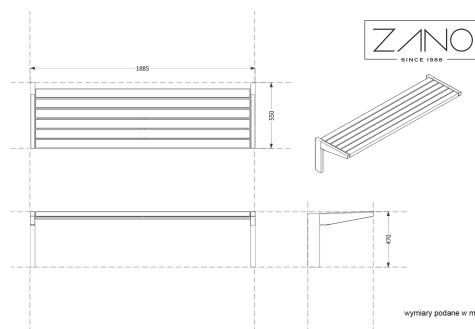

Banco Amicus 02.433

VISUALIZACION

DIMENSIONES

DATOS TECNICOS

DIMENSIONES

- longitud 188,5cm
- altura 47cm
- ancho 55cm

PESO

- 26kg